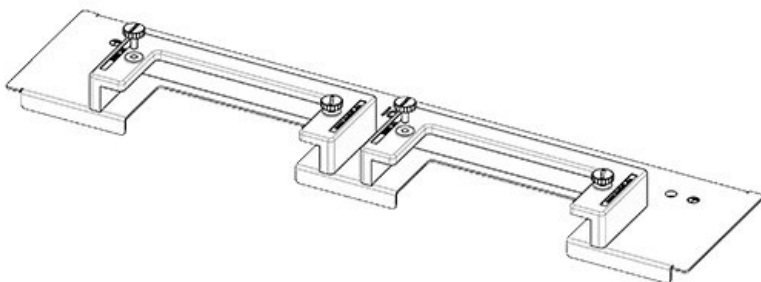

Artikelnummer	43079	Für	600 mm
EAN	4251269309601	Schrankbreite	
Verpackungseinheit	1	Lichtes Mass	435 mm
Länge	458 mm	der	
Breite	100 mm	Bodenöffnung	
Höhe	44 mm	Passend für	2 x KEL-U 24
Gesamtlänge	458 mm	Kabeleinführung /	KEL-QUICK
Bodenblech		gen:	24
		Passend für	Rittal TS 8
		Gehäuse