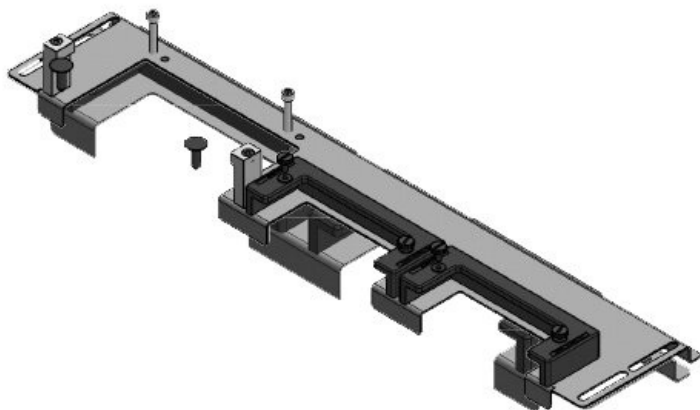

KDR-ESR-HG2-800-43252

Artikelnummer	43252	Für	800 mm
EAN	4251269317057	Schrankbreite	
Verpackungseinheit	1	Lichtes Mass	568 mm
Länge	632 mm	der	
Breite	131,5 mm	Bodenöffnung	
Höhe	45 mm	Passend für	2 × KEL-U 24
Gesamtlänge	632 mm	Kabeleinführung /	KEL-QUICK
Bodenblech		gen:	24, 1 × KEL-JUMBO 2
		Passend für	nVent
		Gehäuse	Hoffman
			PROLINE G2

KDR-ESR-HG2-800-43253