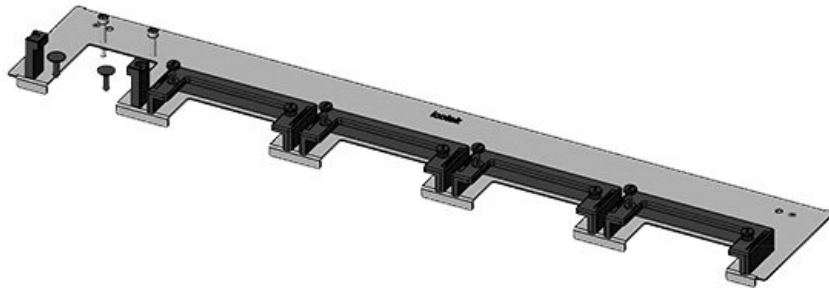

KDR-ESR-TS8-1000-43074

Artikelnummer	43074	Für	1.000 mm
EAN	4251269309557	Schrankbreite	
Verpackungseinheit	1	Lichtes Mass	835 mm
Länge	858 mm	der	
Breite	150 mm	Bodenöffnung	
Höhe	57 mm	Mittelstrebe	nein
Gesamtlänge	858 mm	Passend für	4 x KEL-U 24
Bodenblech		Kabeleinführung /	KEL-QUICK
		gen:	24, 1 x KEL-JUMBO 1
		Passend für	Rittal TS 8
		Gehäuse	

KDR-ESR-TS8-1000-43075