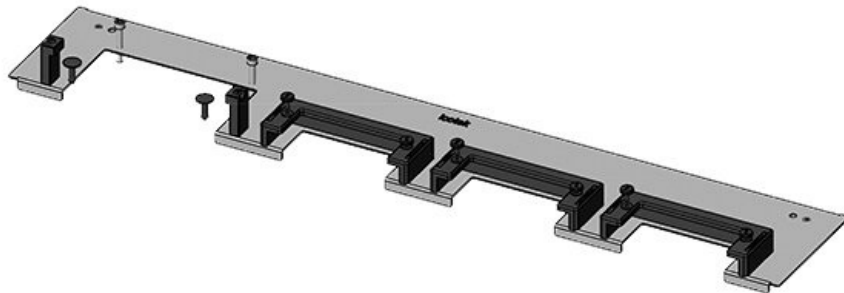

Artikelnummer	43075	Für	1.000 mm
EAN	4251269309564	Schrankbreite	
Verpackungseinheit	1	Lichtes Mass	835 mm
Länge	858 mm	der	
Breite	150 mm	Bodenöffnung	
Höhe	57 mm	Mittelstrebe	nein
Gesamtlänge	858 mm	Passend für	3 x KEL-U 24
Bodenblech		Kabeleinführung /	KEL-QUICK
		gen:	24, 1 x KEL-JUMBO 2
		Passend für	Rittal TS 8
		Gehäuse	

KDR-ESR-TS8-1000-43076