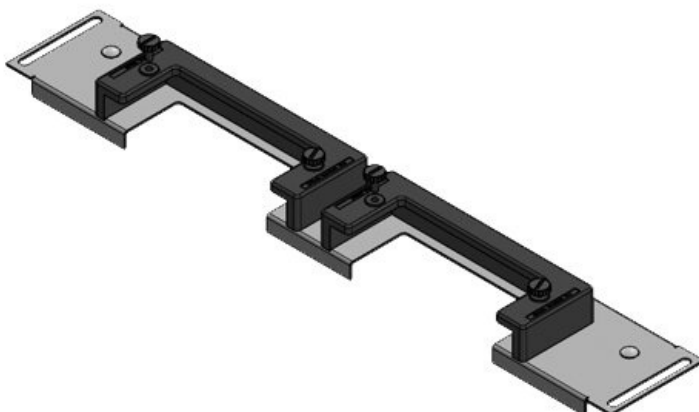

Artikelnummer	44512	Für	600 mm
EAN	4251269321108	Schrankbreite	
Verpackungseinheit	1	Lichtes Mass	452 mm
Länge	488 mm	der	
Breite	75 mm	Bodenöffnung	
Höhe	44 mm	Passend für	2 x KEL-U 24
Gesamtlänge	488 mm	Kabeleinführung /	KEL-QUICK
Bodenblech		gen:	24
		Passend für	Rittal VX25
		Gehäuse