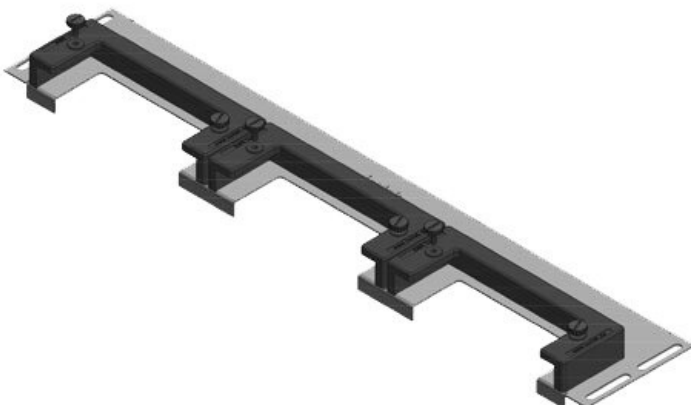

Artikelnummer	44509	Für	1.200 mm
EAN	4251269319846	Schrankbreite	
		Lichtes Mass	502 mm
Verpackungseinheit	1	der	
Länge	538 mm	Bodenöffnung	
Breite	100 mm	Passend für	3 x KEL-U 24
Höhe	43 mm	Kabeleinführung /	KEL-QUICK
Gesamtlänge	538 mm	gen:	24
Bodenblech		Passend für	Rittal VX25
		Gehäuse