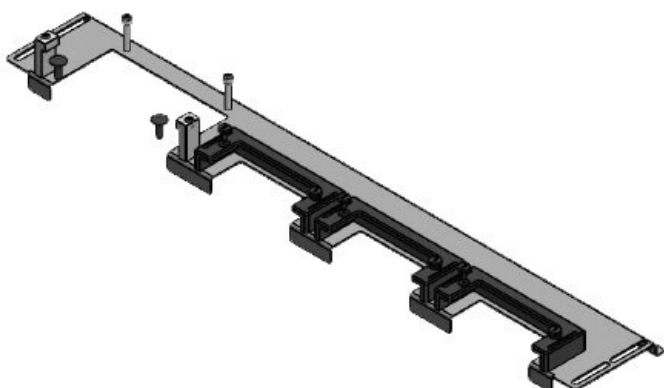

Artikelnummer	43254	Für	1.000 mm
EAN	4251269317071	Schrankbreite	
Verpackungseinheit	1	Lichtes Mass	768 mm
Länge	832 mm	der	
Breite	131,5 mm	Bodenöffnung	
Höhe	41,3 mm	Passend für	3 × KEL-U 24
Gesamtlänge	832 mm	Kabeleinführung /	KEL-QUICK
Bodenblech		gen:	24, 1 × KEL-JUMBO 2
		Passend für	nVent
		Gehäuse	Hoffman
			PROLINE G2