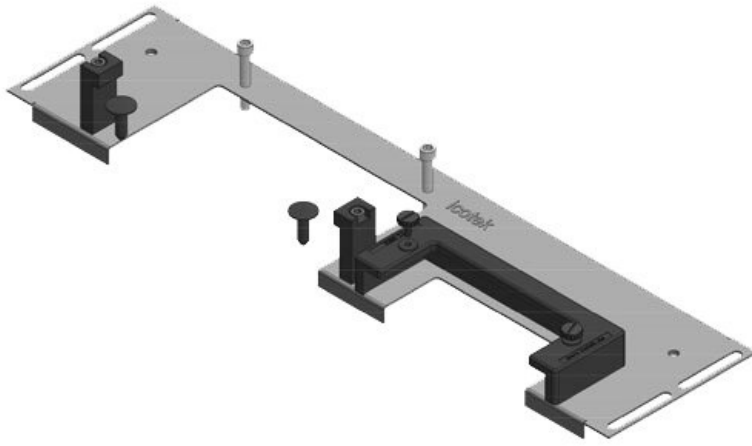

KDR-ESR-VX25-600-44501

Artikelnummer	44501	Für	600 mm
EAN	4251269319761	Schrankbreite	
Verpackungseinheit	1	Lichtes Mass	452 mm
Länge	488 mm	der	
Breite	120 mm	Bodenöffnung	
Höhe	57 mm	Passend für	1 x KEL-U 24
Gesamtlänge	488 mm	Kabeleinführung /	KEL-QUICK
Bodenblech		gen:	24, 1 x KEL-JUMBO 2
		Passend für	Rittal VX25
		Gehäuse	

KDR-ESR-VX25-600-44502