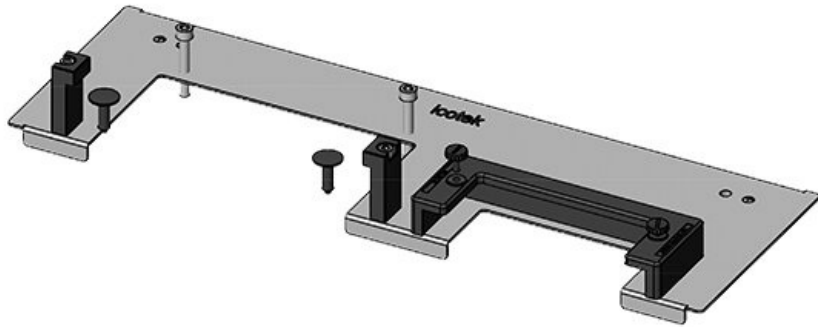

KDR-ESR-TS8-600-43070

Artikelnummer	43070	Für	600 mm
EAN	4251269309519	Schrankbreite	
Verpackungseinheit	1	Lichtes Mass	435 mm
Länge	458 mm	der	
Breite	150 mm	Bodenöffnung	
Höhe	57 mm	Passend für	1 x KEL-U 24
Gesamtlänge	458 mm	Kabeleinführung /	KEL-QUICK
Bodenblech		gen:	24, 1 x KEL-JUMBO 2
		Passend für	Rittal TS 8
		Gehäuse	

KDR-ESR-TS8-600-43071