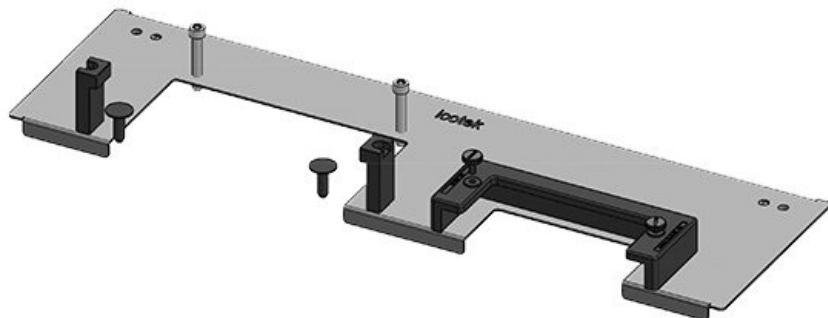

Artikelnummer	43084	Für	1.200 mm
EAN	4251269309	Schrankbreite	
	656	Lichtes Mass	495 mm
Verpackungseinheit	1	der	
Länge	518 mm	Bodenöffnung	
Breite	150 mm	Passend für	1 × KEL-U 24
Höhe	57 mm	Kabeleinführung /	KEL-QUICK
Gesamtlänge	518 mm	gen:	24, 1 × KEL-
Bodenblech			JUMBO 2
		Passend für	Rittal TS 8
		Gehäuse