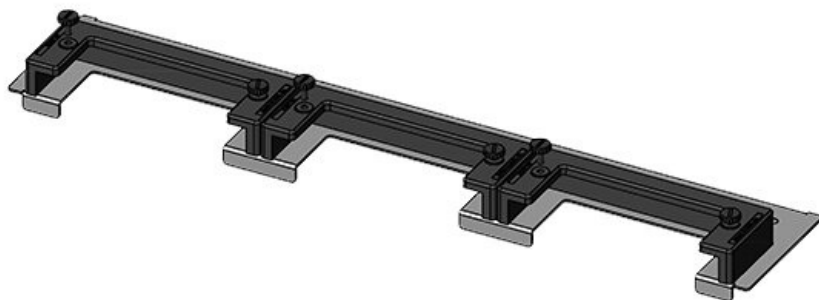

Artikelnummer	43083	Für	1.200 mm
EAN	4251269309	Schrankbreite	
	649	Lichtes Mass	495 mm
Verpackungseinheit	1	der	
Länge	518 mm	Bodenöffnung	
Breite	100 mm	Passend für	3 × KEL-U 24
Höhe	44 mm	Kabeleinführung /	KEL-QUICK
Gesamtlänge	518 mm	gen:	24
Bodenblech		Passend für	Rittal TS 8
		Gehäuse	

KDR-ESR-TS8-1200-43084