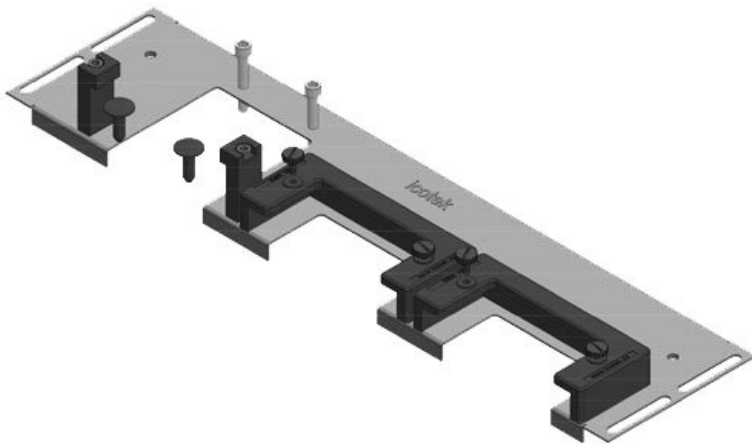

Artikelnummer	44502	Für	600 mm
EAN	4251269319778	Schrankbreite	
Verpackungseinheit	1	Lichtes Mass	452 mm
Länge	488 mm	der	
Breite	120 mm	Bodenöffnung	
Höhe	57 mm	Passend für	2 x KEL-U 16
Gesamtlänge	488 mm	Kabeleinführung /	KEL-QUICK
Bodenblech		gen:	16, 1 x KEL-JUMBO 1
		Passend für	Rittal VX25
		Gehäuse	

KDRS-ESR-VX25-600-44512