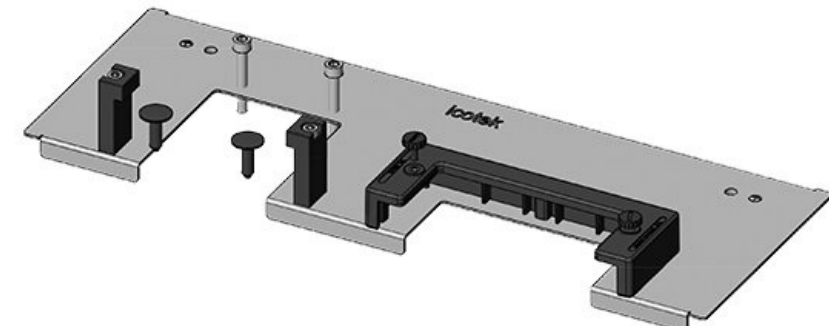

Artikelnummer	43076	Für	1.000 mm
EAN	4251269309571	Schrankbreite	
Verpackungseinheit	1	Lichtes Mass	398 mm
Länge	420 mm	der	
Breite	150 mm	Bodenöffnung	
Höhe	57 mm	Mittelstrebe	ja
Gesamtlänge	420 mm	Passend für	1 x KEL-U 24
Bodenblech		Kabeleinführung /	KEL-QUICK
		gen:	24, 1 x KEL-JUMBO 1
		Passend für	Rittal TS 8
		Gehäuse