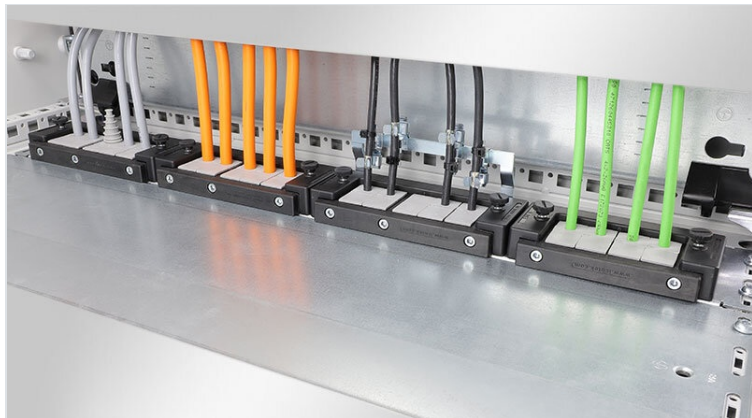

KDR-ESR Schaltschrank-Bodenblech mit Einschubrahmen

für Schaltschränke von Rittal, nVent Hoffman & Häwa / IP54

IP54

HL3
EN 45545-2

RoHS
compliant

REACH
COMPLIANCE

Made in
Germany

KDR-ESR ist ein einteiliges Bodenblech, das in den Schaltschrankboden montiert wird. Darauf sind werkseitig Einschubrahmen vormontiert, in denen [KEL-U Kabeleinführungsleisten](#) und [KEL-QUICK Kabeleinführungsleisten](#) nach dem Bestücken auf einfachste Weise eingeschoben und fixiert werden. Auch [KEL-JUMBO Kabeleinführungsleisten](#) können bei manchen Blechvarianten montiert werden.

Das extrem schmale (75 mm) Bodenblech KDRS-ESR-VX25 für Rittal VX25 Schaltschränke wird im Schaltschrankboden montiert. Die Einschubrahmen sind werkseitig vormontiert und sehr nah an der Montageplatte angebracht. Dies ermöglicht ein gerades Einführen der Leitungen von den Kabeleinführungsleisten KEL-U in den Verdrahtungskanal, ganz ohne Abknicken. Der Verdrahtungskanal kann dadurch tiefer und somit platzsparender eingesetzt werden.

Vorteile

- Einfachste Montage/ Demontage
- Während der Montage nahezu gesamte Schaltschrankbodenfläche verfügbar
- Sehr große Stecker mühelos einführbar
- Nachträgliche Montage möglich
- Keine Blecharbeiten notwendig