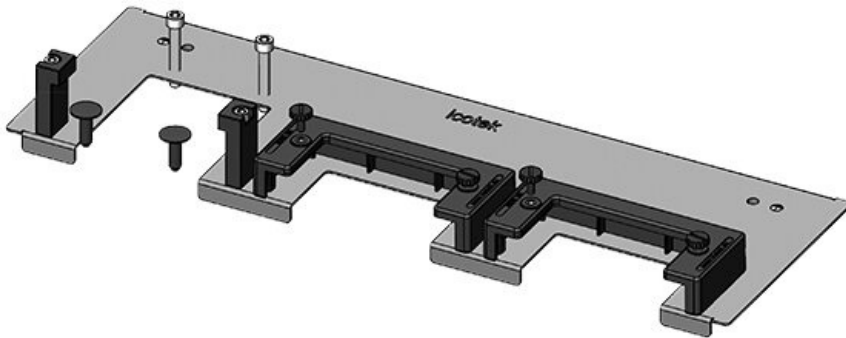

Artikelnummer	43071	Für	600 mm
EAN	4251269309526	Schrankbreite	
Verpackungseinheit	1	Lichtes Mass	435 mm
Länge	458 mm	der	
Breite	150 mm	Bodenöffnung	
Höhe	57 mm	Passend für	2 x KEL-U 16
Gesamtlänge	458 mm	Kabeleinführung /	KEL-QUICK
Bodenblech		gen:	16, 1 x KEL-JUMBO 1
		Passend für	Rittal TS 8
		Gehäuse	

KDR-ESR-TS8-600-43079