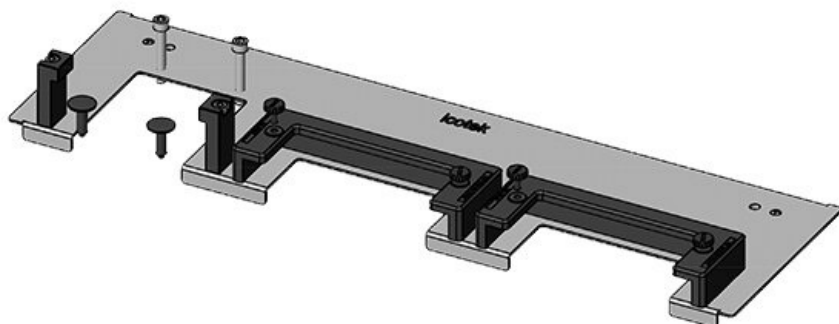

KDR-ESR-TS8-1200-43078

Artikelnummer	43078	Für	1.200 mm
EAN	4251269309	Schrankbreite	
	595	Lichtes Mass	495 mm
Verpackungseinheit	1	der	
Länge	518 mm	Bodenöffnung	
Breite	150 mm	Passend für	2 × KEL-U 24
Höhe	57 mm	Kabeleinführung /	KEL-QUICK
Gesamtlänge	518 mm	gen:	24, 1 × KEL-
Bodenblech			JUMBO 1
		Passend für	Rittal TS 8
		Gehäuse	

KDR-ESR-TS8-1200-43083