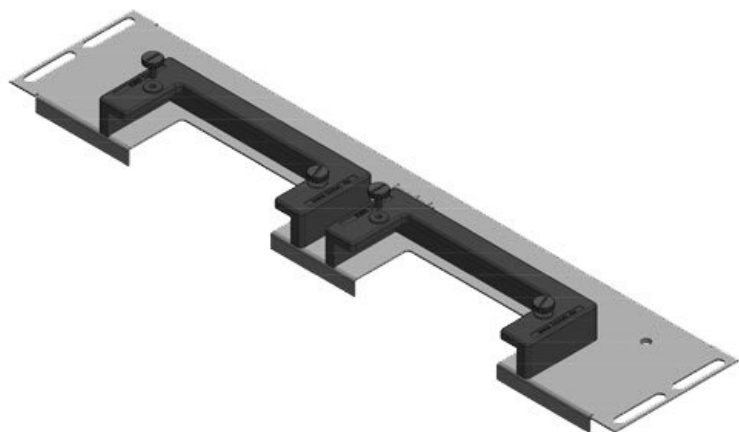

Produktvarianten & Grössen

KDR-ESR-VX25-600-44500

Artikelnummer	44500	Für	600 mm
EAN	4251269319	Schrankbreite	
	754	Lichtes Mass	452 mm
Verpackungseinheit	1	der	
Länge	488 mm	Bodenöffnung	
Breite	100 mm	Passend für	2 x KEL-U 24
Höhe	43 mm	Kabeleinführung:	KEL-QUICK
Gesamtlänge	488 mm	gen:	24
Bodenblech		Passend für	Rittal VX25
		Gehäuse